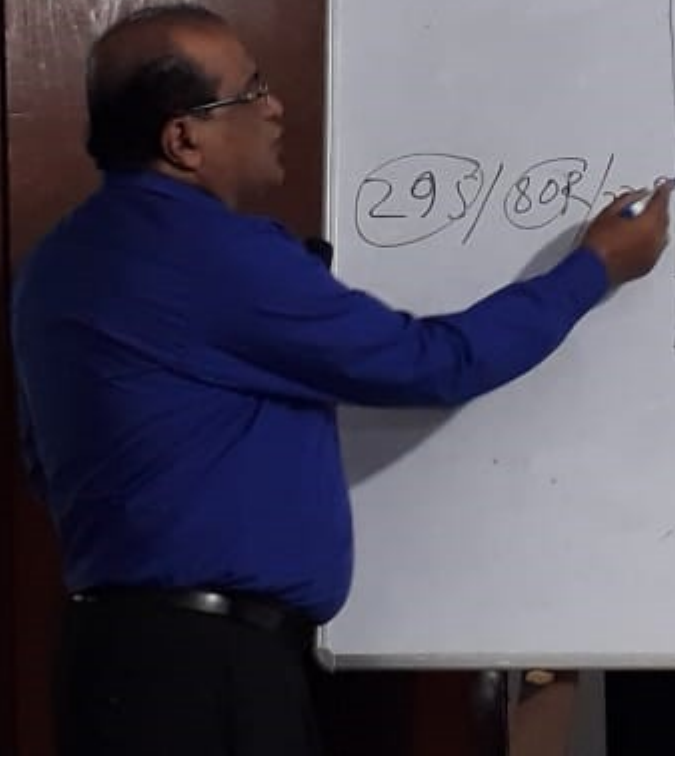

ature

(295/80R20)

900x20

1000x20

(195/55R) 16 87V